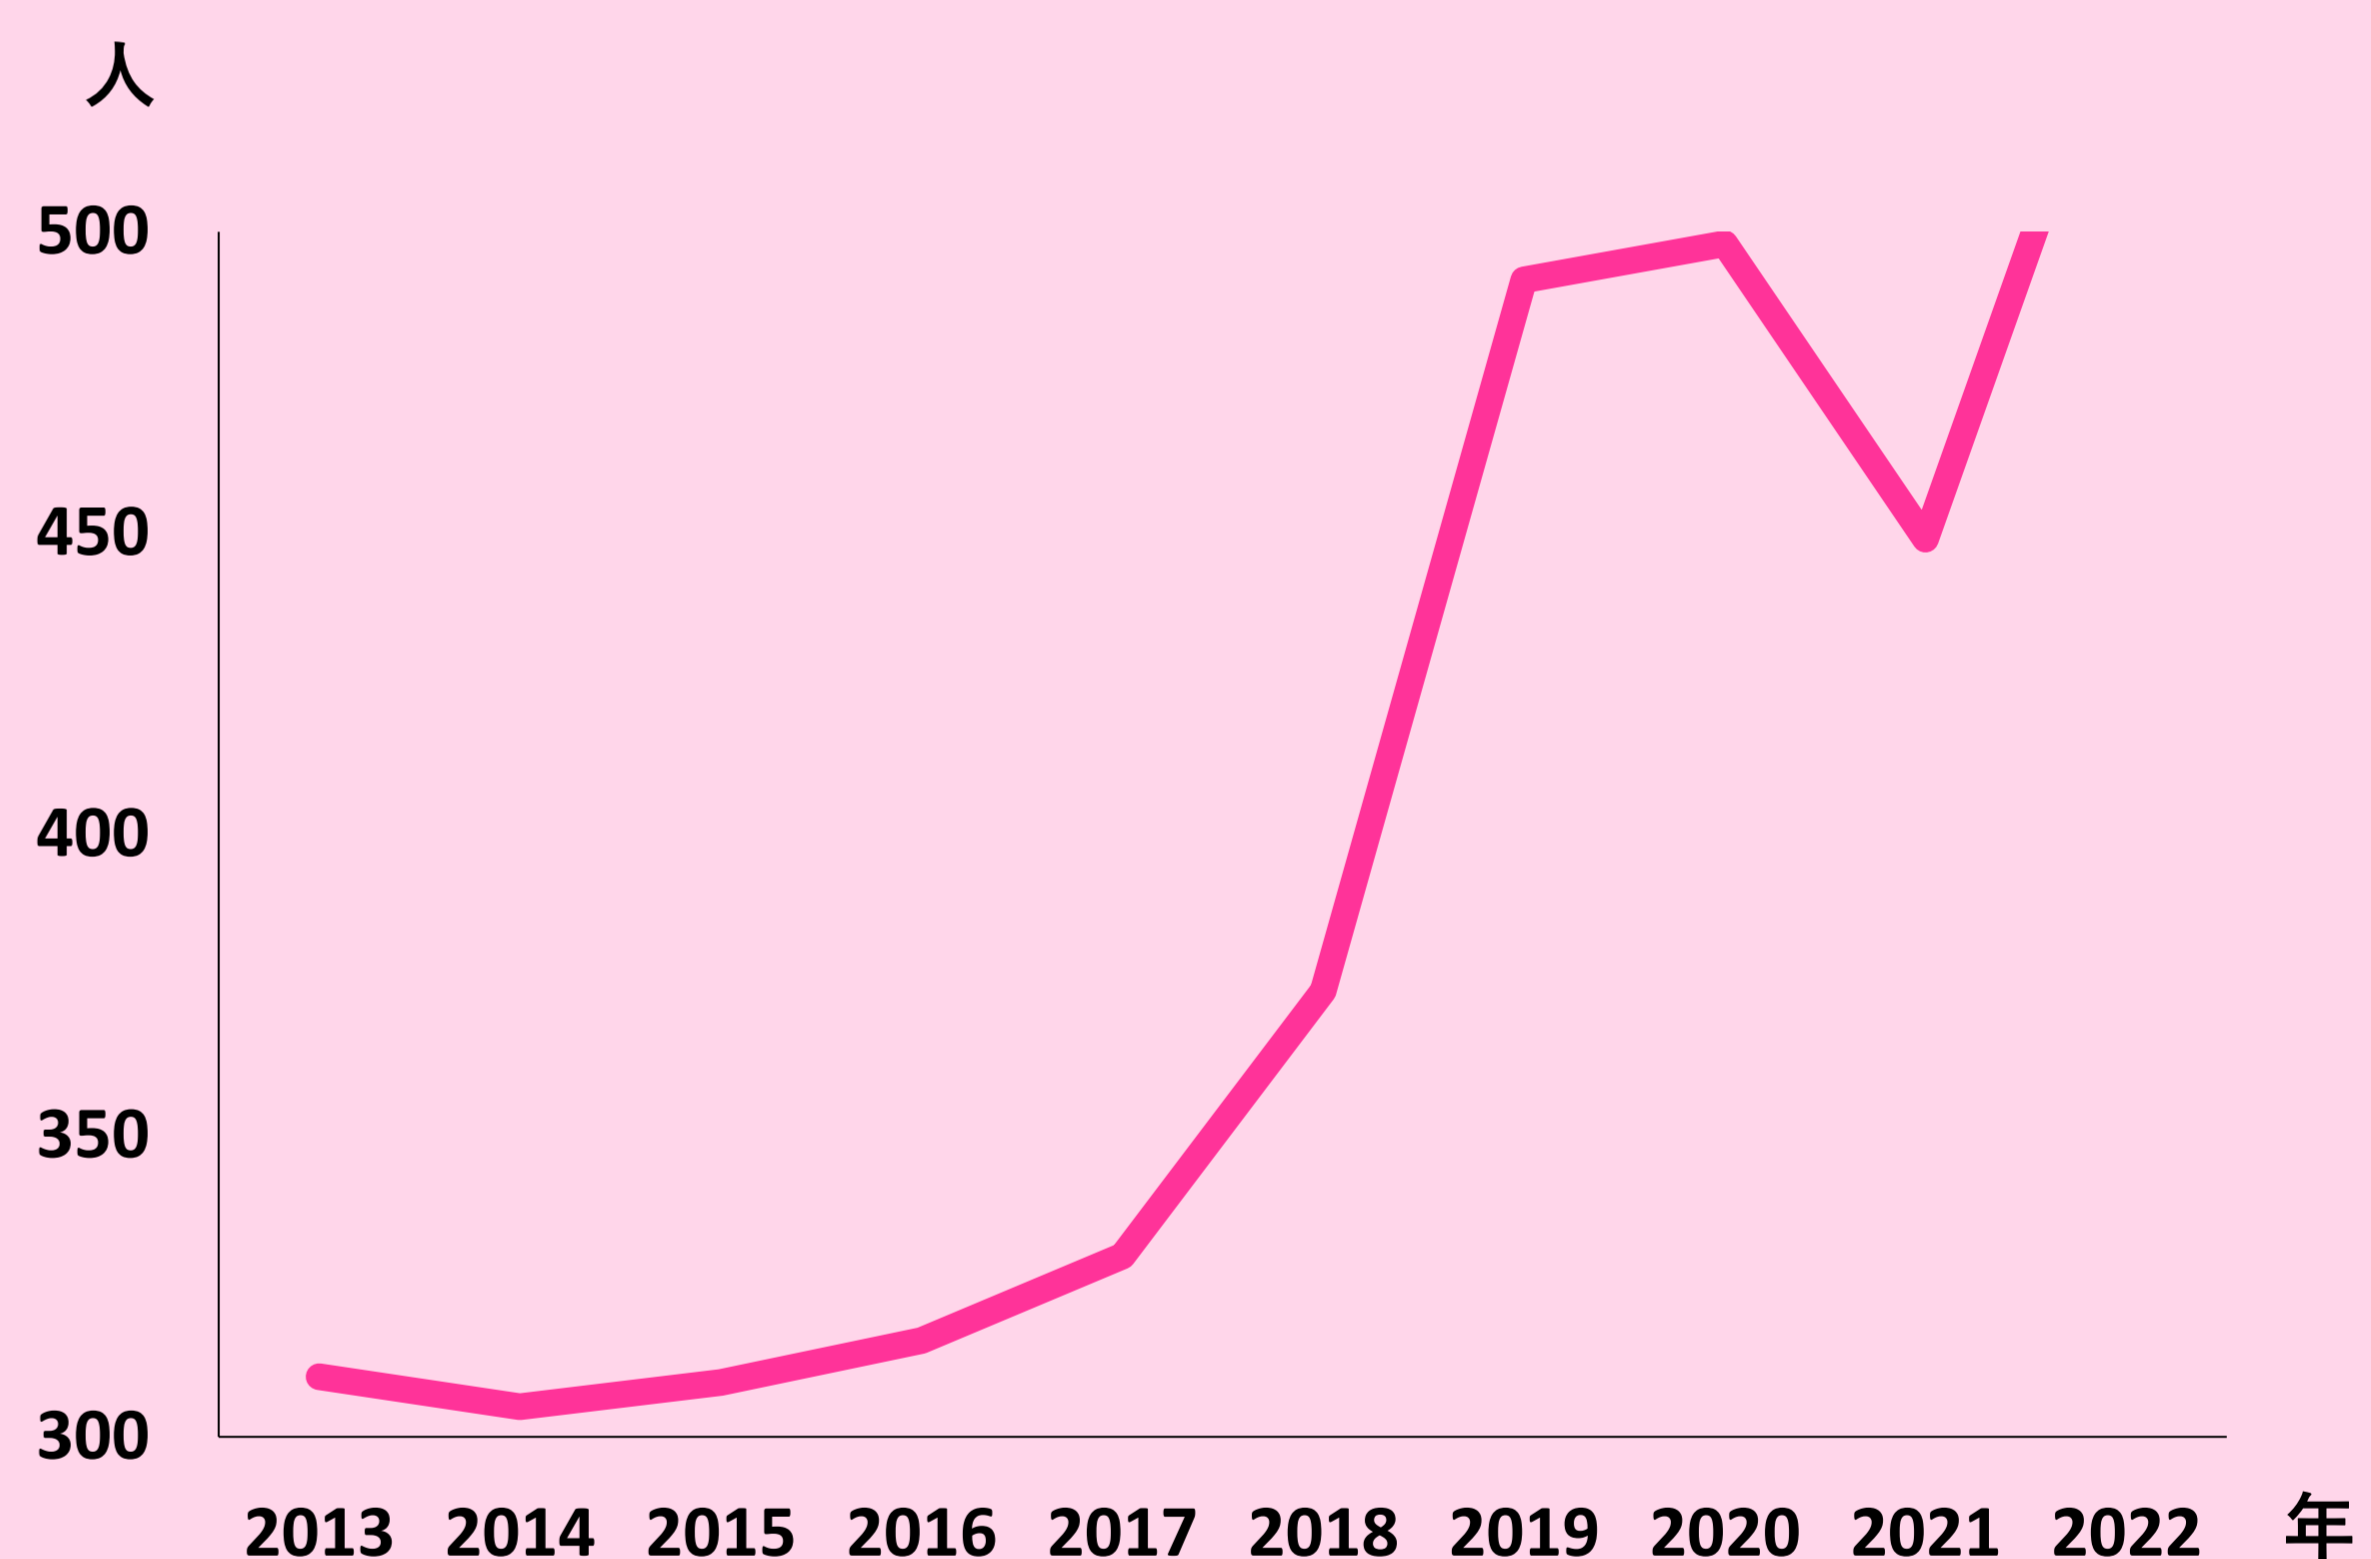

花巻市の在留外国人の推移