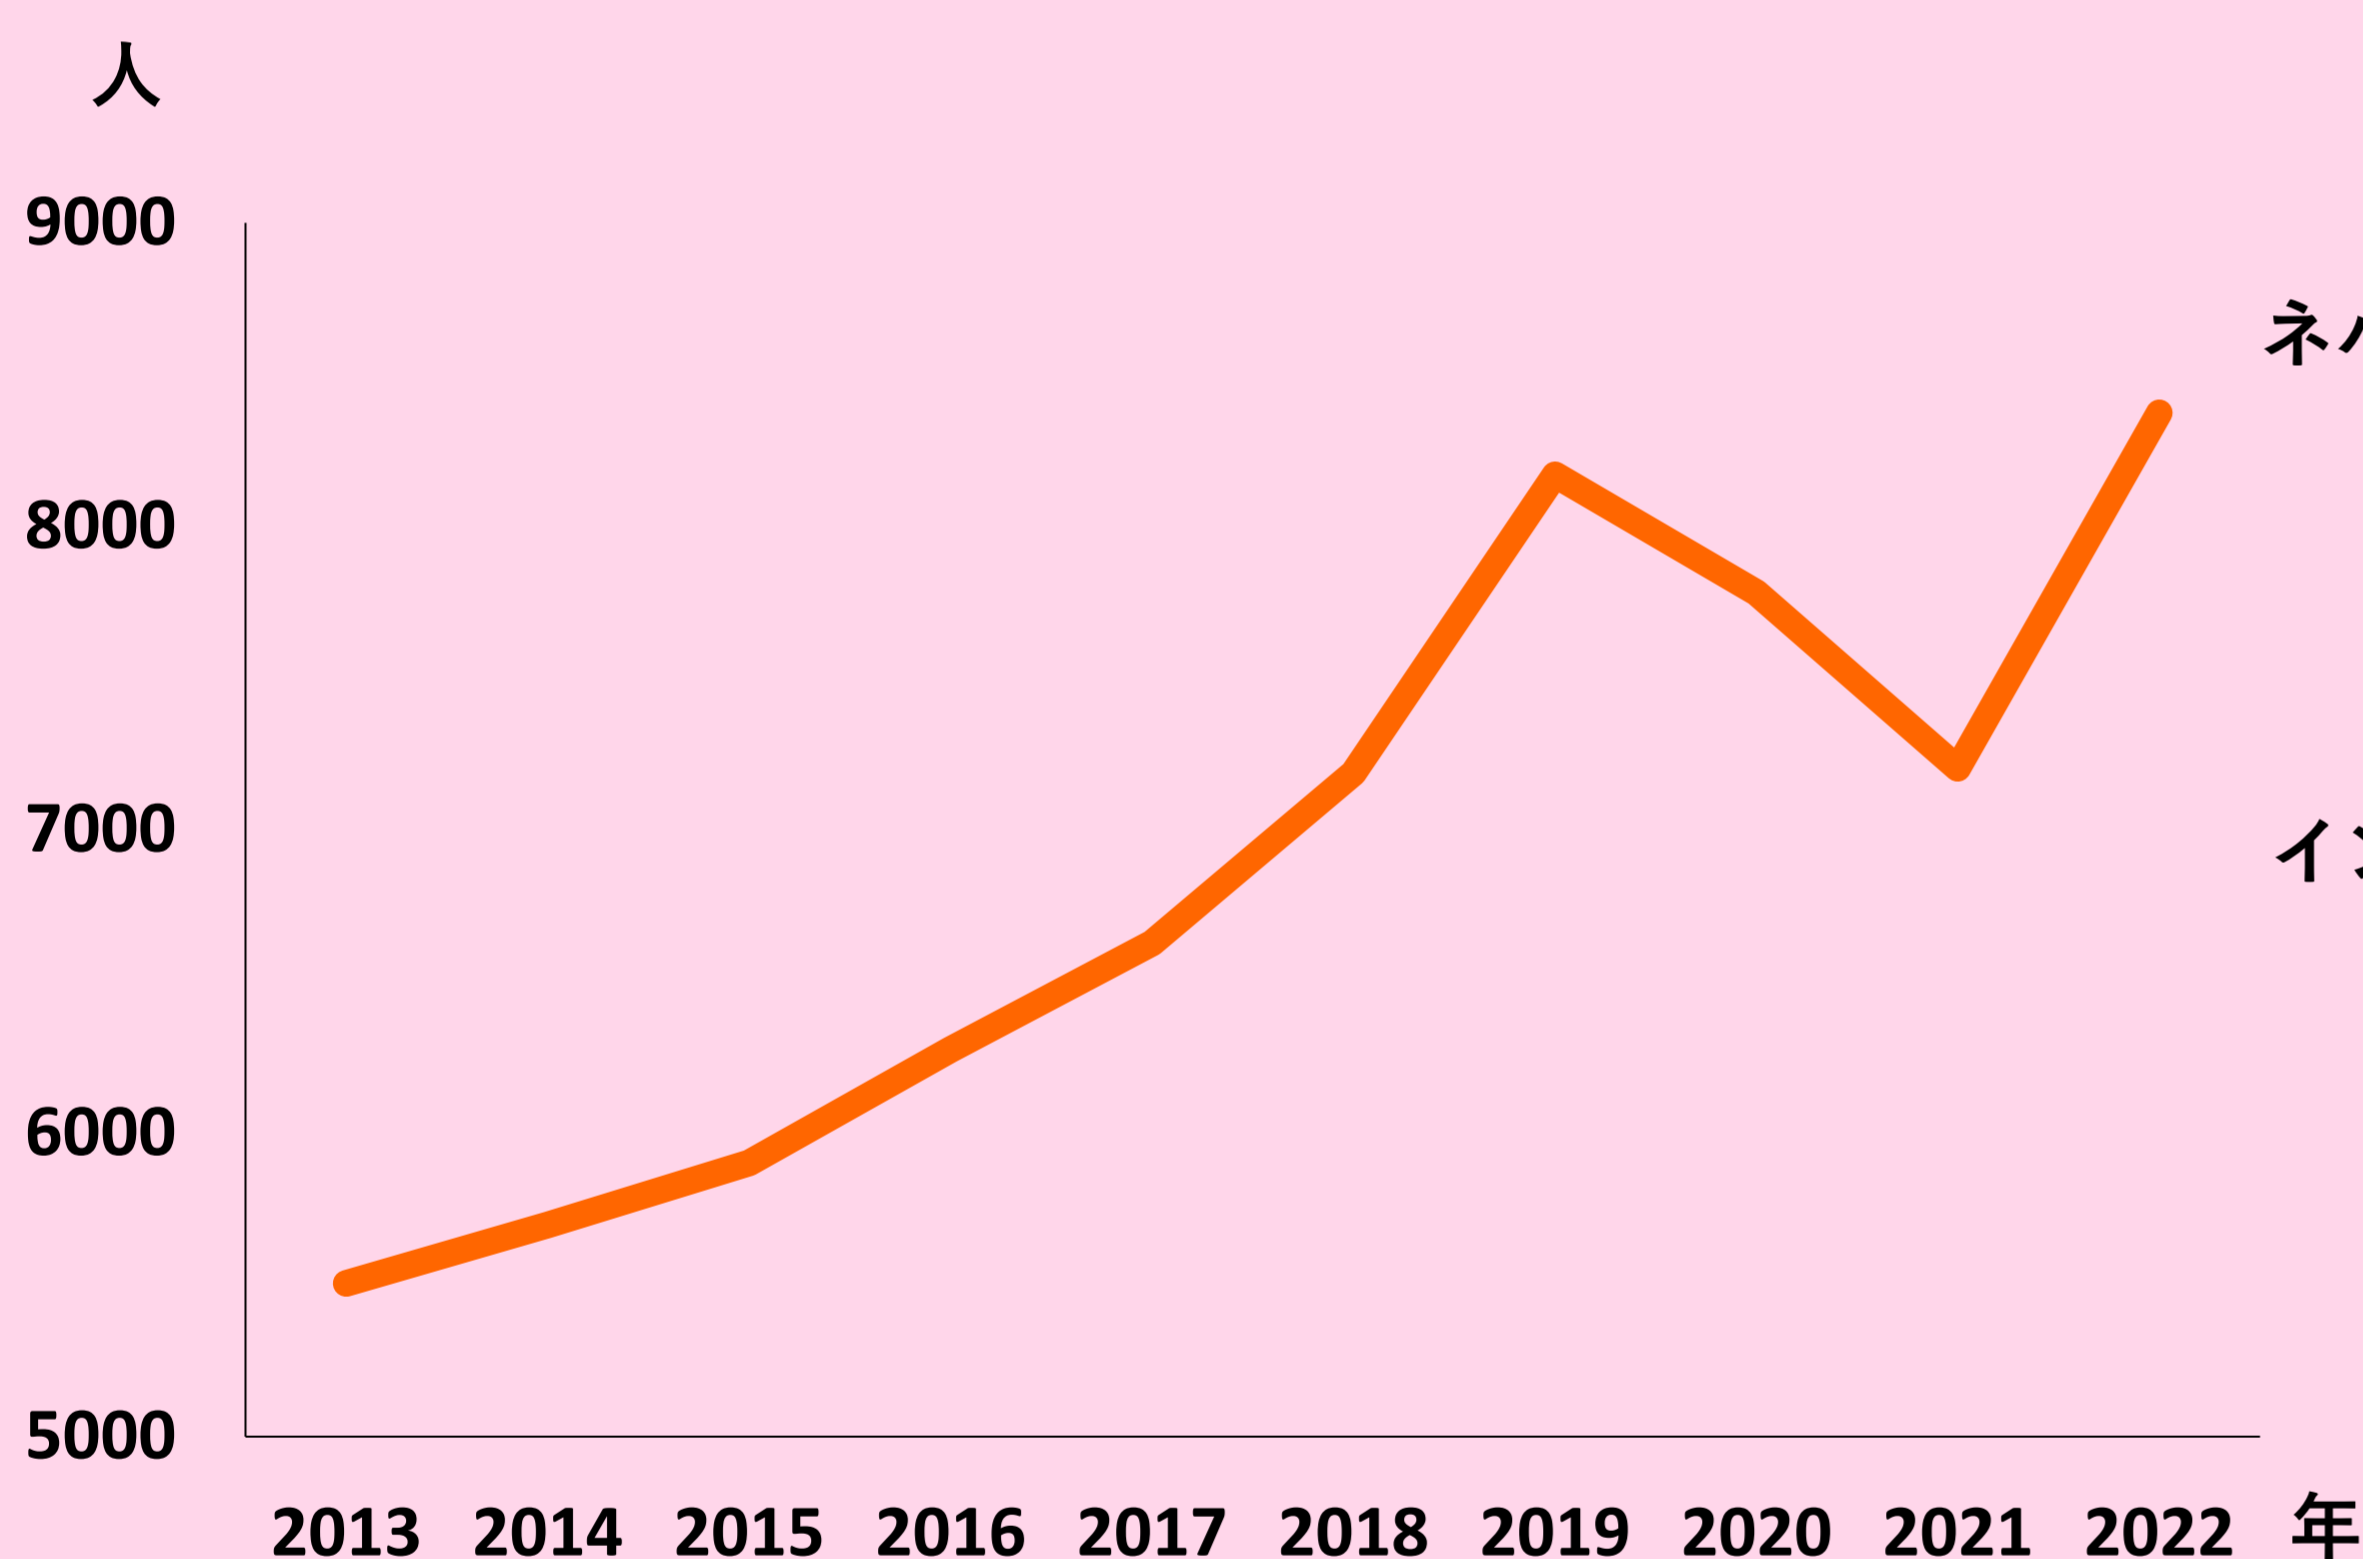

岩手県の在留外国人の推移とその国籍