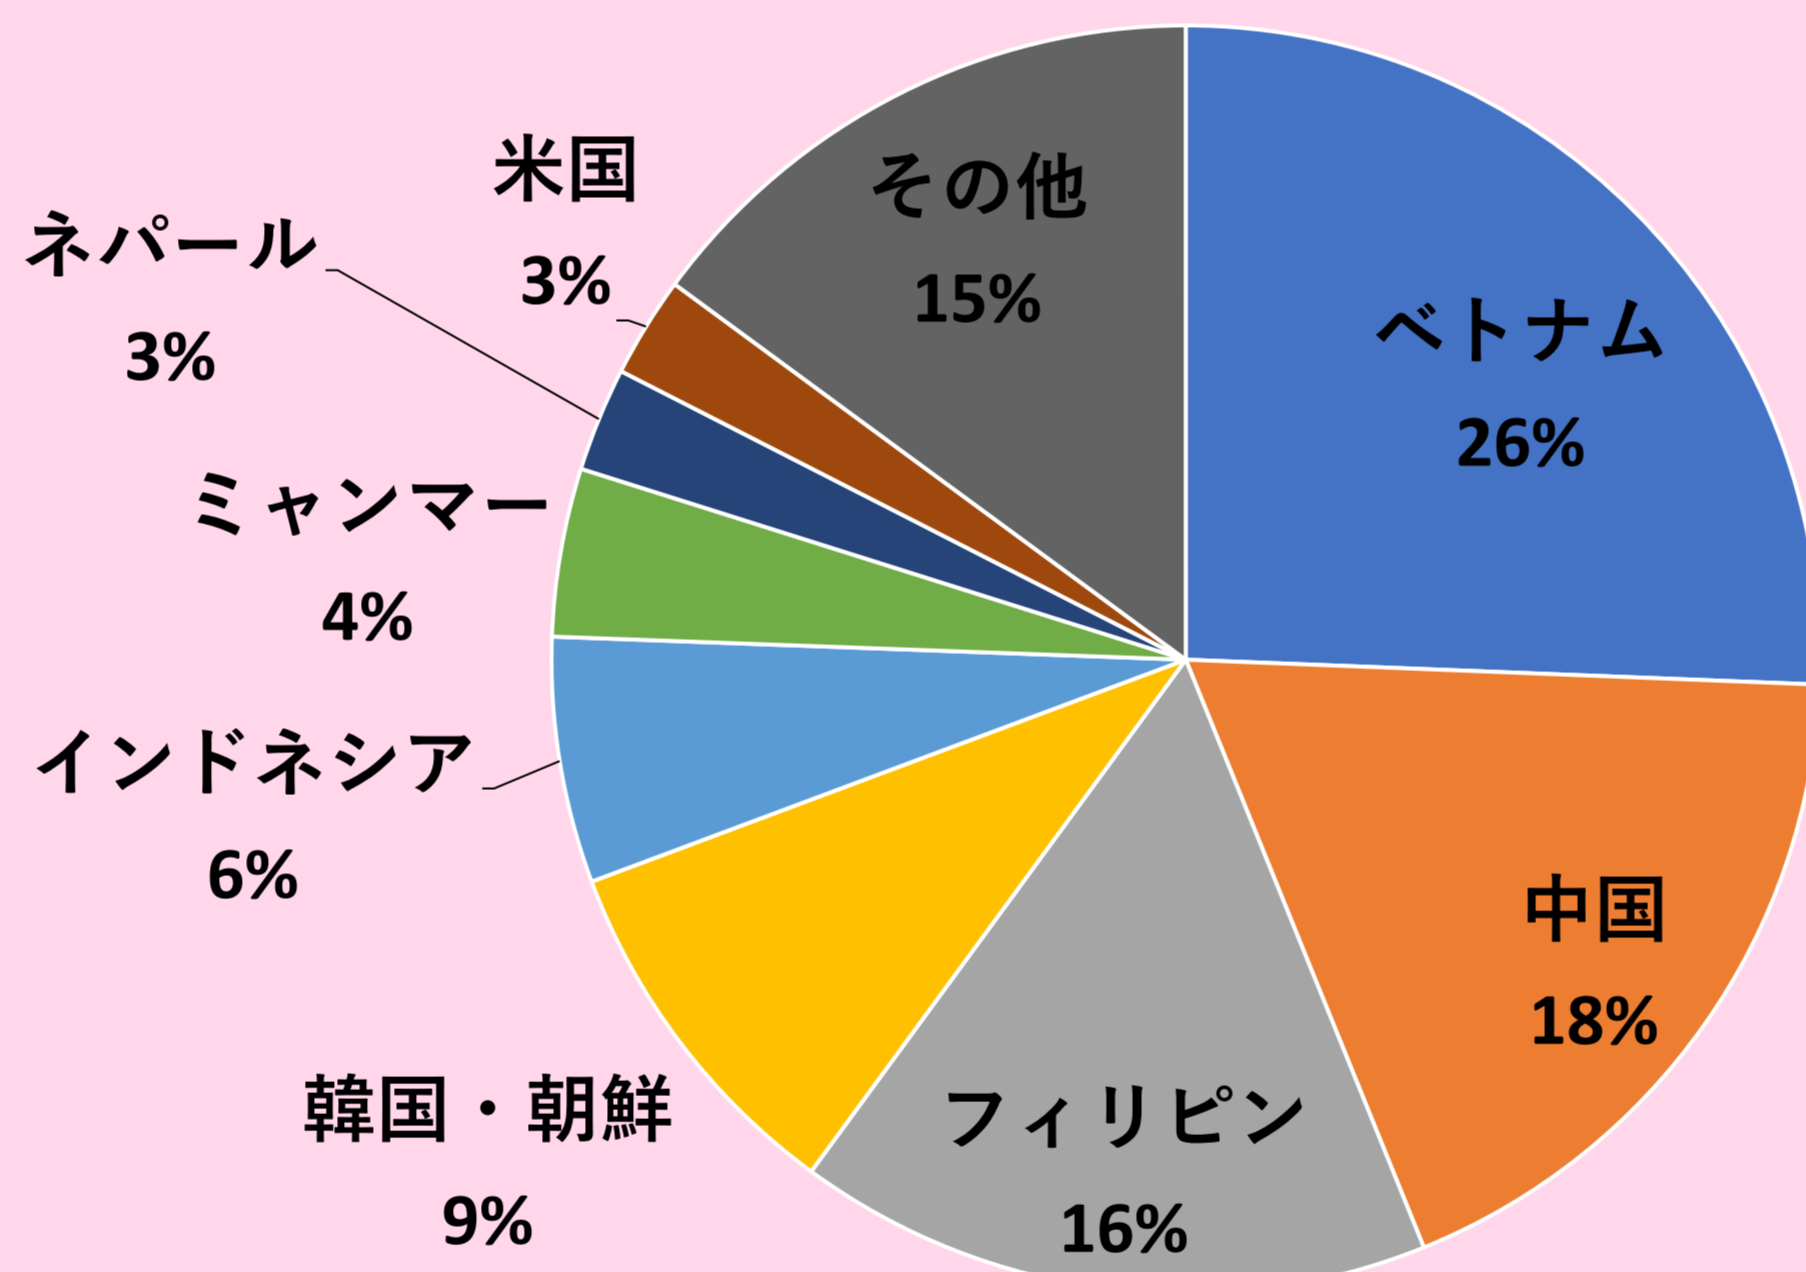

# 岩手県の外国人

ポスター作成: 日本身元不明・行方不明者対策チーム

Japanese Unidentified and Missing Persons Response Team

## 岩手県の外国人観光客の推移

コロナ禍後、海外からの観光客数は増加に転じており、特にニューヨークタイムズで「2023年に行くべき52か所」の一つに選ばれた盛岡の駅では多くの外国人を見かけるようになりました。在留外国人も増加傾向です。このような状況から、令和6年度岩手県総合防災訓練 犠牲者・遺族対応訓練には、外国人が犠牲となることを想定したシナリオが含まれています。

ここに示す4つのグラフは、岩手県ふるさと振興部国際室「2023年 岩手国際交流要覧(国際関係統計)」および岩手県商工労働観光部観光・プロモーション室「いわての観光統計 教育観光客・外国人観光客の入込動向(令和5年)」のデータを引用し作成されました。

## 岩手県の在留外国人の推移とその国籍